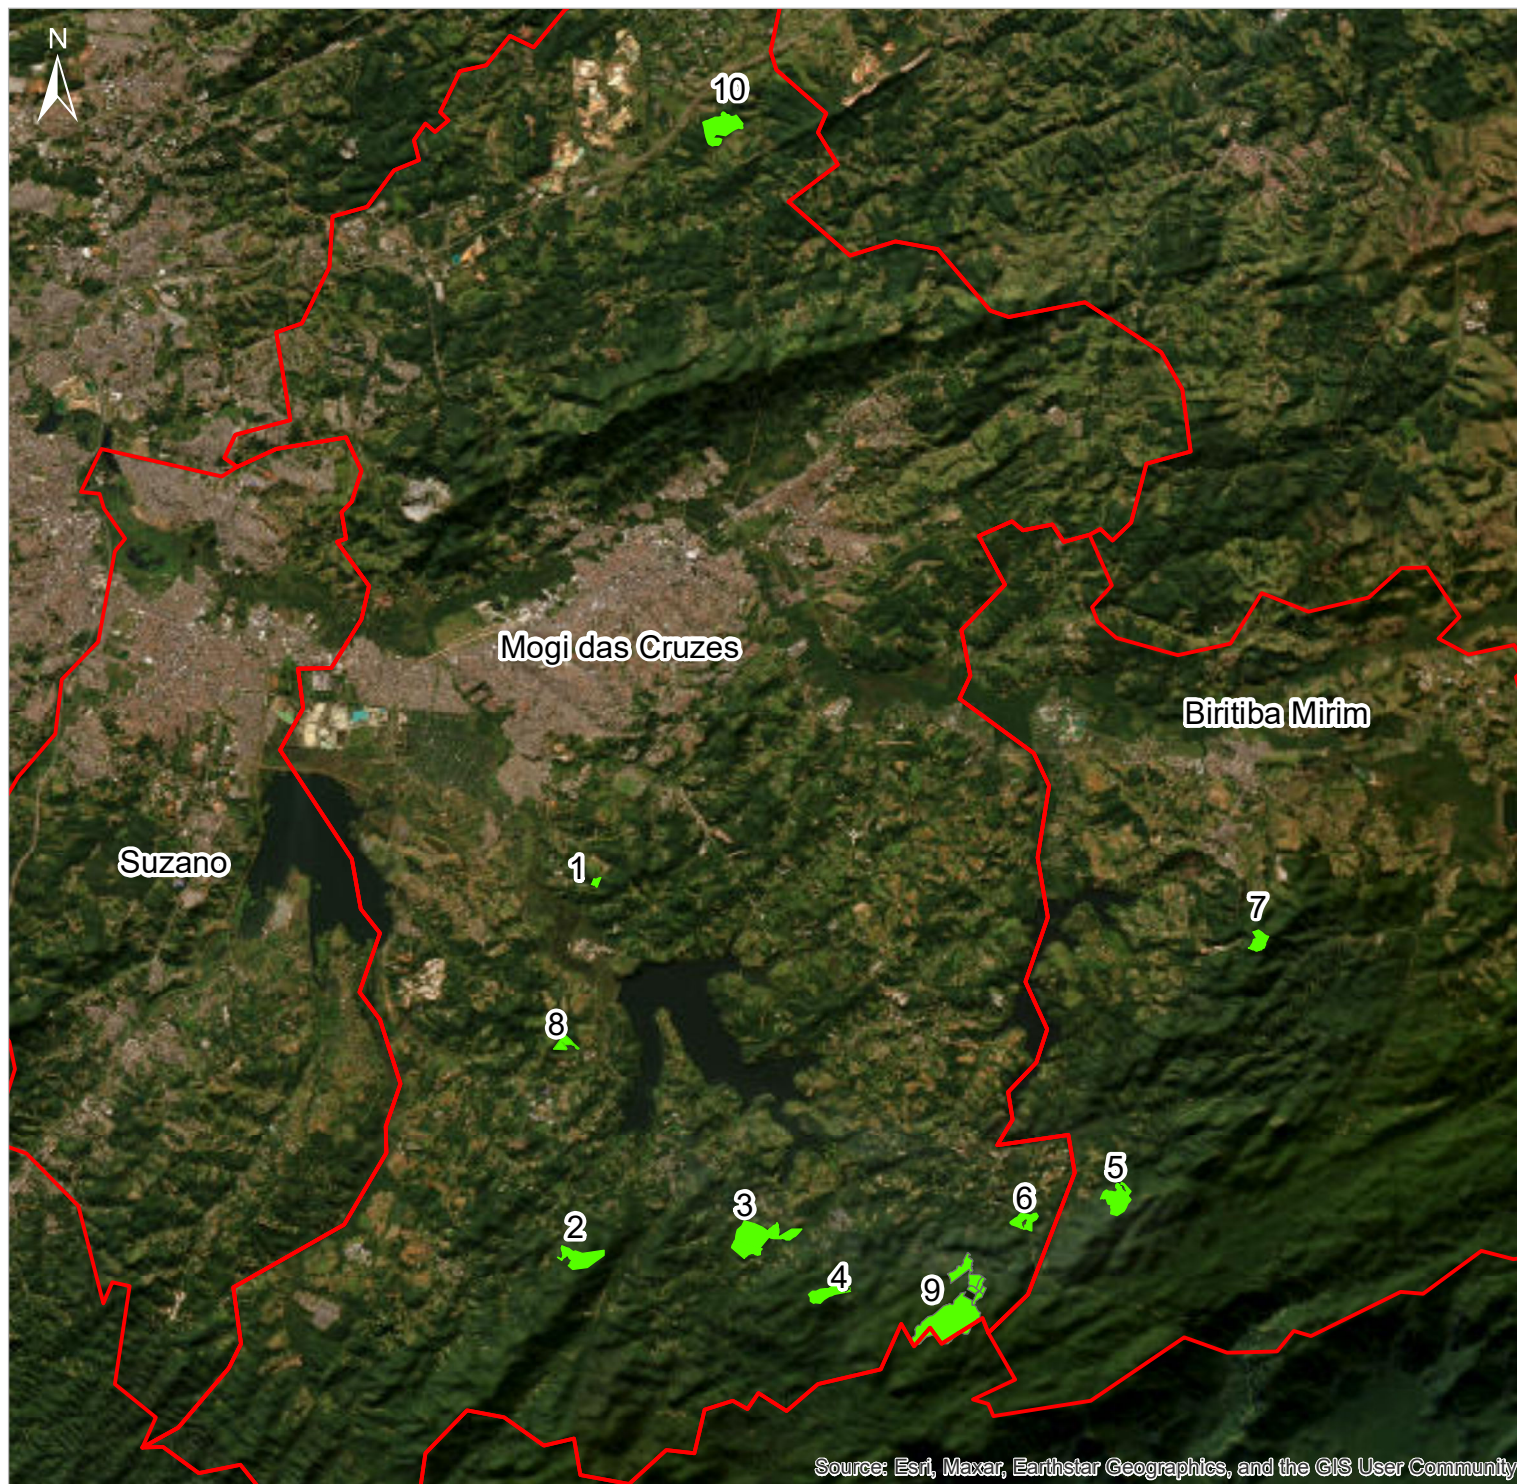

RESULTADOS PLANTA MOGI DAS CRUZES

Legenda

- Área adotada
- Limite municipal (área atuação)

01	Rancho Aigoo (3,49 ha)
02	Pesqueiro Kobayashi (40 ha)
03	Sítio Fukuda (84,30 ha)
04	Sítio da Serra (32,77 ha)
05	Reserva Mata Grande (39,10 ha)
06	Sítio Recanto do Barão (18,24 ha)
07	Sítio Cachoeira (17,56 ha)
08	Sítio Lagoa Grande (11,07 ha)
09	Fazenda Santa Rita (182 ha)
10	Fazenda Itapety (60 ha)

Sistema de Projeção UTM -
Universal Transversa de Mercator
Datum: SIRGAS2000
Fuso: 22

Source: Esri, Maxar, Earthstar Geographics, and the GIS User Community

Outubro 2024